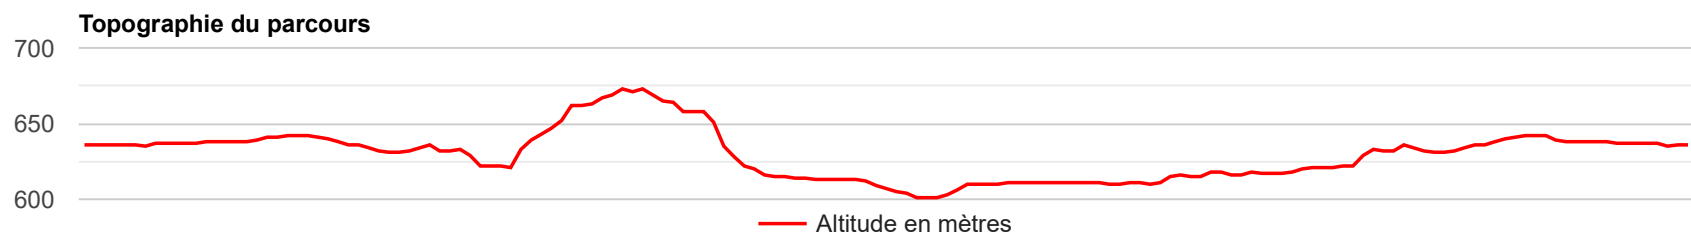

LA FOURETTE
[4713.3 m - 4.71 km]

Dénivelé positif cumulé : 78 m