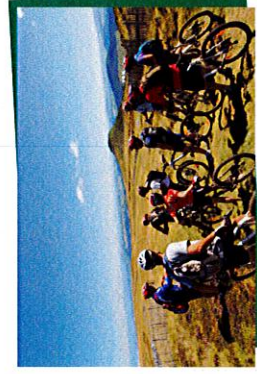

Et nous commençons notre périple, cet été, dans les coulisses des stations de ski...

Le matin, nous irons à la rencontre des professionnels des stations : fonctionnement des téléphériques, fabrique à neige ou encore maintenance des remontées mécaniques.

Après un bon repas, nous profiterons d'une baignade pour nous rafraîchir.

Jeudi 8 Juillet 2021

Visite de la station de Super Besse et baignade au lac des Hermines **Gratuit**

Vendredi 9 Juillet 2021

Visite de la station du Mont-Dore et baignade au lac Chambon **Gratuit**

Les horaires et lieux de prise en charge seront transmis dans le mail de confirmation.

Journées VTT électrique et jeux sportifs

Tu aimes l'aventure et le sport ? Cette journée est faite pour toi !

Accompagné d'un moniteur diplômé et entre amis, tu partiras en VTT tout suspendu à assistance électrique afin de découvrir nos montagnes et ses plus beaux sentiers.

Tu participeras ensuite à plusieurs jeux sportifs qui mêleront compétition et esprit d'équipe !

Lundi 12 Juillet 2021

Rando VTT du côté de Murot et jeux sportifs à Besse.

Vendredi 16 Juillet 2021

Rando VTT du côté de La Bourboule et jeux sportifs au Parc Fenestre.